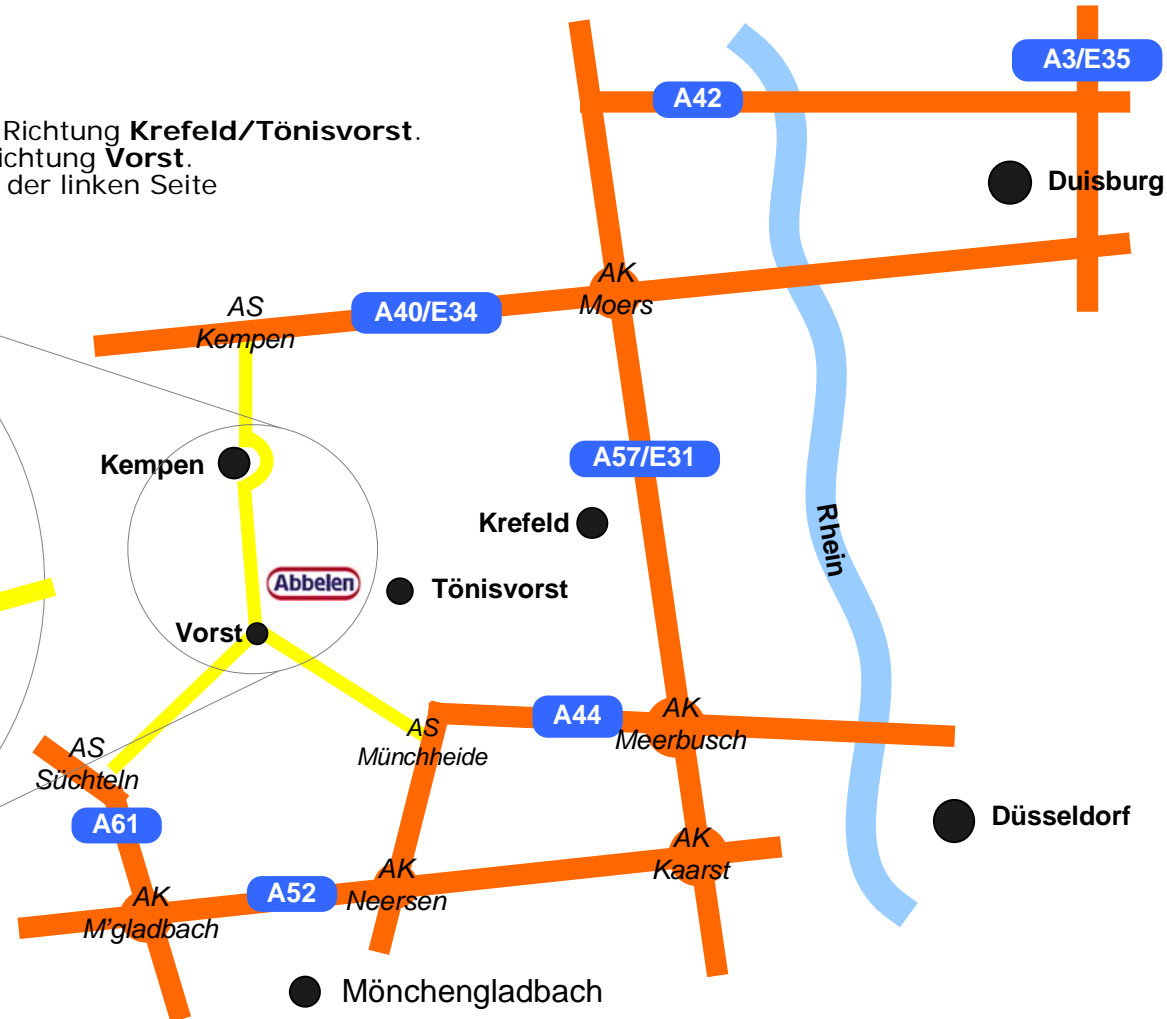

## Abbelen Fleischwaren GmbH & Co. KG

Kempener Strasse 22 47918 Tönisvorst/Germany

Tel.: +49-(0)2156/9789-0

Fax: +49-(0)2156/9789-33

*Big taste, easy life!*

- **A40** Richtung **Venlo**, Ausfahrt **Kempen**.
- links Richtung **Kempen**.
- nach ca. 3 km an der Ampelkreuzung links Richtung **Krefeld/Tönisvorst**.
- Nach der 5. Ampel (Jet-Tankstelle) links Richtung **Vorst**.
- Am **Ortseingang Vorst** finden Sie uns auf der linken Seite

- **A61** Richtung **Venlo**, Ausfahrt **Süchteln**.
- Ausfahrt rechts Richtung **Süchteln**.
- Durch den Ort **Süchteln** Richtung **Vorst**.
- **Ortsmitte Vorst** an der Ampelkreuzung (halbrechts liegt die Post) links Richtung **Kempen**.
- Am **Ortsausgang Vorst** finden Sie uns auf der rechten Seite

- **A57** Richtung **Krefeld** bis **Kreuz Kaarst**.
- Auf die **A52** Richtung **M'Gladbach**.
- Am **Kreuz Neersen** auf die **A44** Richtung **Krefeld**.
- 1. Ausfahrt **Willich-Münchheide**, Richtung **Anrath**.
- Durch den Ort **Anrath** in Richtung **Vorst**.
- Durch den Ort **Vorst** hindurch Richtung **Kempen**.
- Am Ortsausgang **Vorst** finden Sie uns auf der rechten Seite