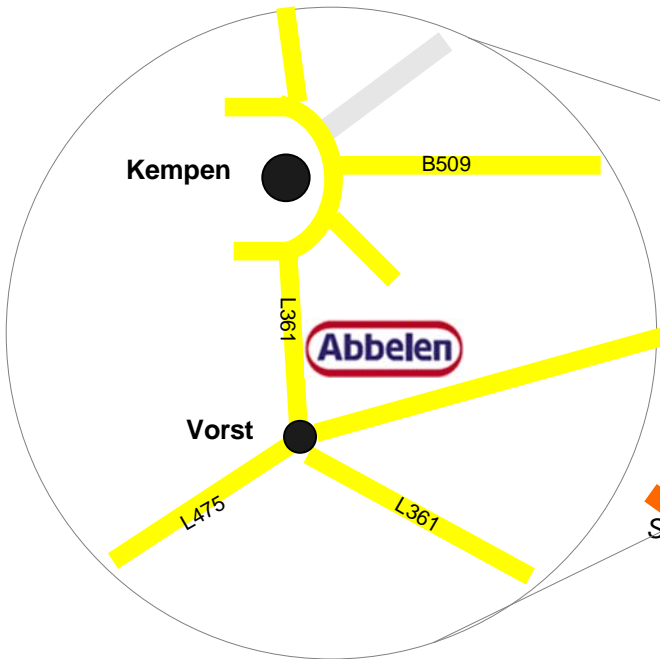

## Abbelen Fleischwaren GmbH & Co. KG

Kempener Strasse 22 47918 Tönisvorst/Germany

Tel.: +49-(0)2156/9789-0

Fax: +49-(0)2156/9789-33

*Big taste, easy life!*

- **A40** Richtung **Venlo**, Ausfahrt **Kempen**.
- links Richtung **Kempen**.
- nach ca. 3 km an der Ampelkreuzung links Richtung **Krefeld/Tönisvorst**.
- Nach der 5. Ampel (Jet-Tankstelle) links Richtung **Vorst**.
- Am **Ortseingang Vorst** finden Sie uns auf der linken Seite

- **A61** Richtung **Venlo**, Ausfahrt **Süchteln**.
- Ausfahrt rechts Richtung **Süchteln**.
- Durch den Ort **Süchteln** Richtung **Vorst**.
- **Ortsmitte Vorst** an der Ampelkreuzung (halbrechts liegt die Post) links Richtung **Kempen**.
- Am **Ortsausgang Vorst** finden Sie uns auf der rechten Seite

- **A57** Richtung **Krefeld** bis **Kreuz Kaarst**.
- Auf die **A52** Richtung **M'Gladbach**.
- Am **Kreuz Neersen** auf die **A44** Richtung **Krefeld**.
- 1. Ausfahrt **Willich-Münchheide**, Richtung **Anrath**.
- Durch den Ort **Anrath** in Richtung **Vorst**.
- Durch den Ort **Vorst** hindurch Richtung **Kempen**.
- Am Ortsausgang **Vorst** finden Sie uns auf der rechten Seite